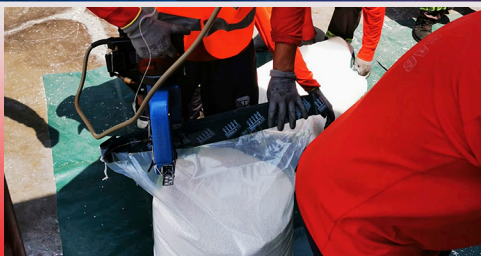

EMBOLSADO DE FERTILIZANTE

El proceso de basa en el empaque de productos de fertilizantes a granel a sacos de 25 KG o 50 KG, realizados con el cargador frontal o montacargas de acuerdo al requerimiento de cada cliente.